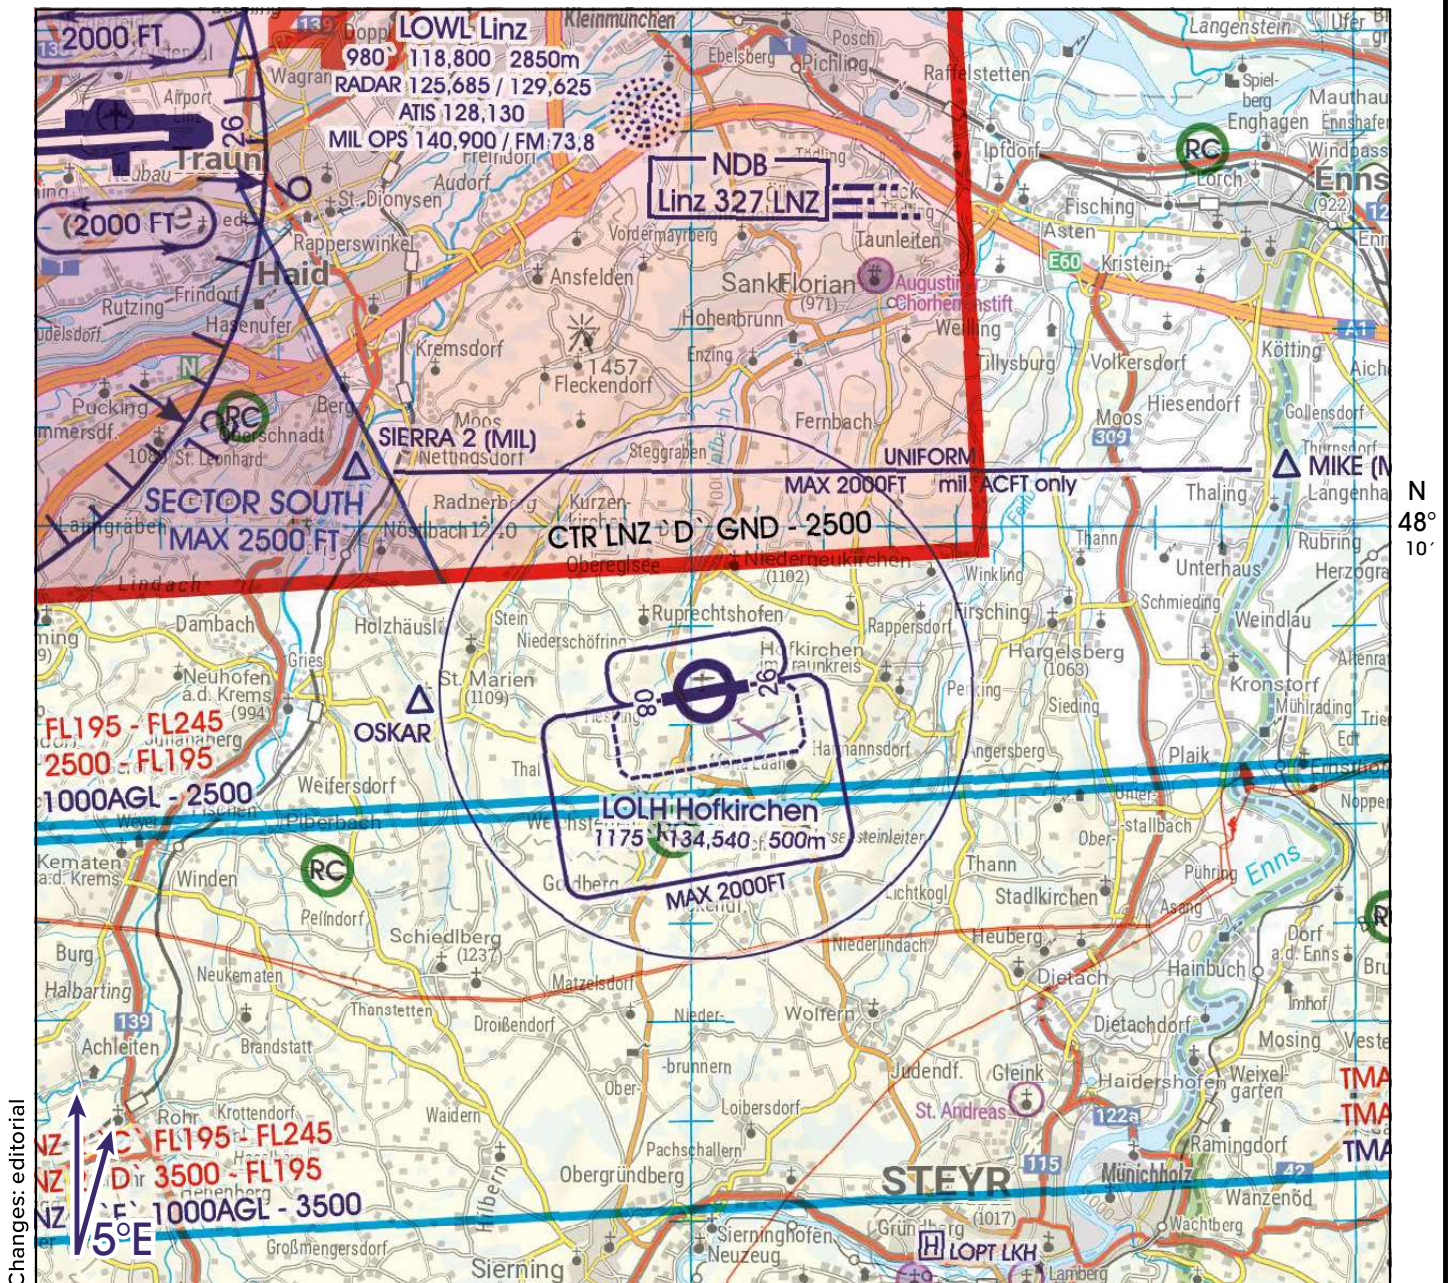

CHART FOR VFR FLIGHTS

AD ELEV 1175 FT

HOFKIRCHEN  
H.B. HOFKIRCHEN  
AUSTRIA

HOFKIRCHEN RADIO  
134,540

Phone +43 (0) 7225 73 32

6,5 NM NNW STEYR

14° 20' E

14° 30' E

Changes: editorial

© Rogers Data www.rogersdata.at

Scale 1:200.000

134,540 HOFKIRCHEN RADIO  
118,800 LINZ TOWER  
128,130 LINZ ATIS  
125,685 / 129,625 LINZ RADAR

21 MAR 2024

HOFKIRCHEN | LOLH